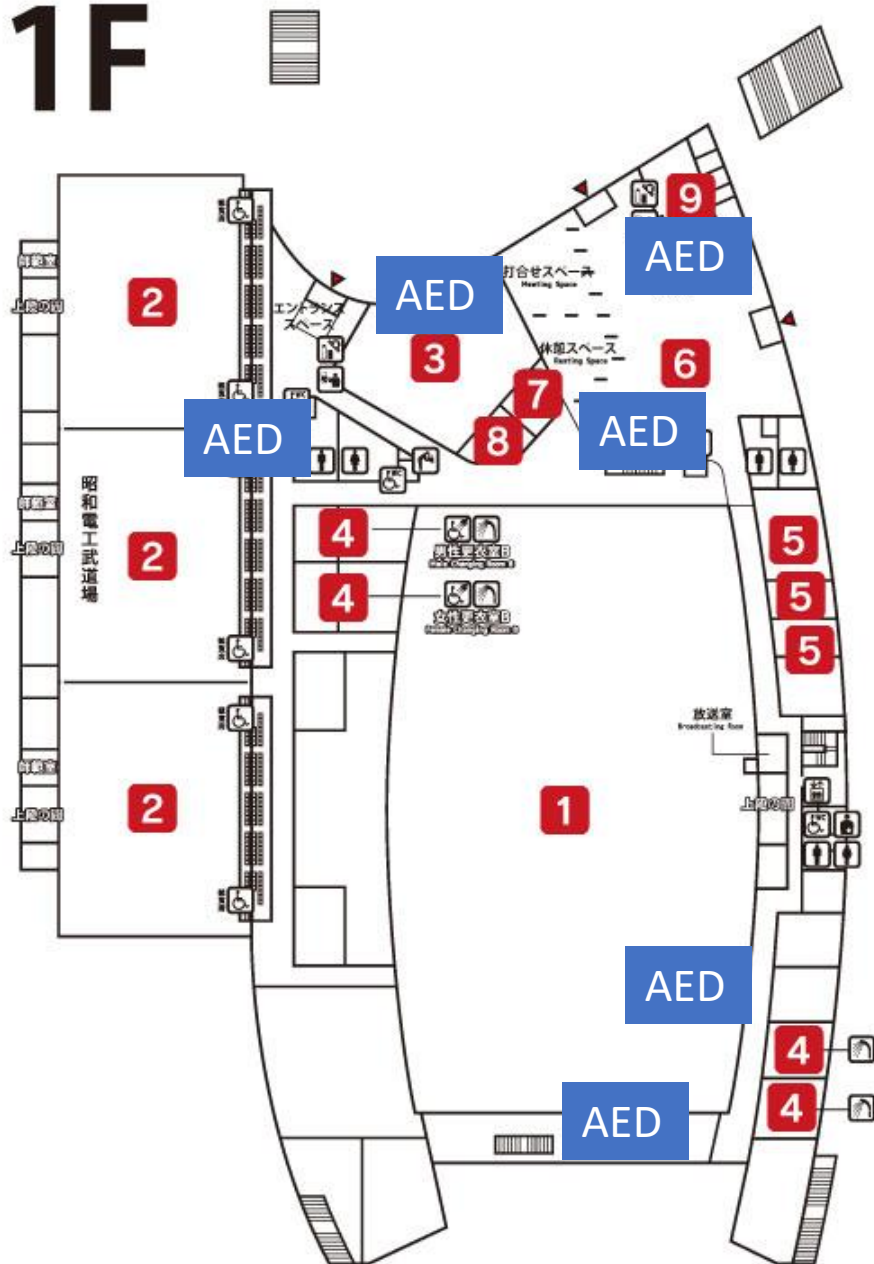

1F

- 1** 昭和電工メイン競技場 (多目的競技場)
- 2** 武道場 (道場 1～3)
- 3** トレーニングルーム
- 4** 更衣室
- 5** 会議室
- 6** 交流の土間
- 7** 授乳室 (キッズルーム)
- 8** 救護室
- 9** 事務室

2F

1 昭和電工メイン競技場 (多目的競技場)
観客席